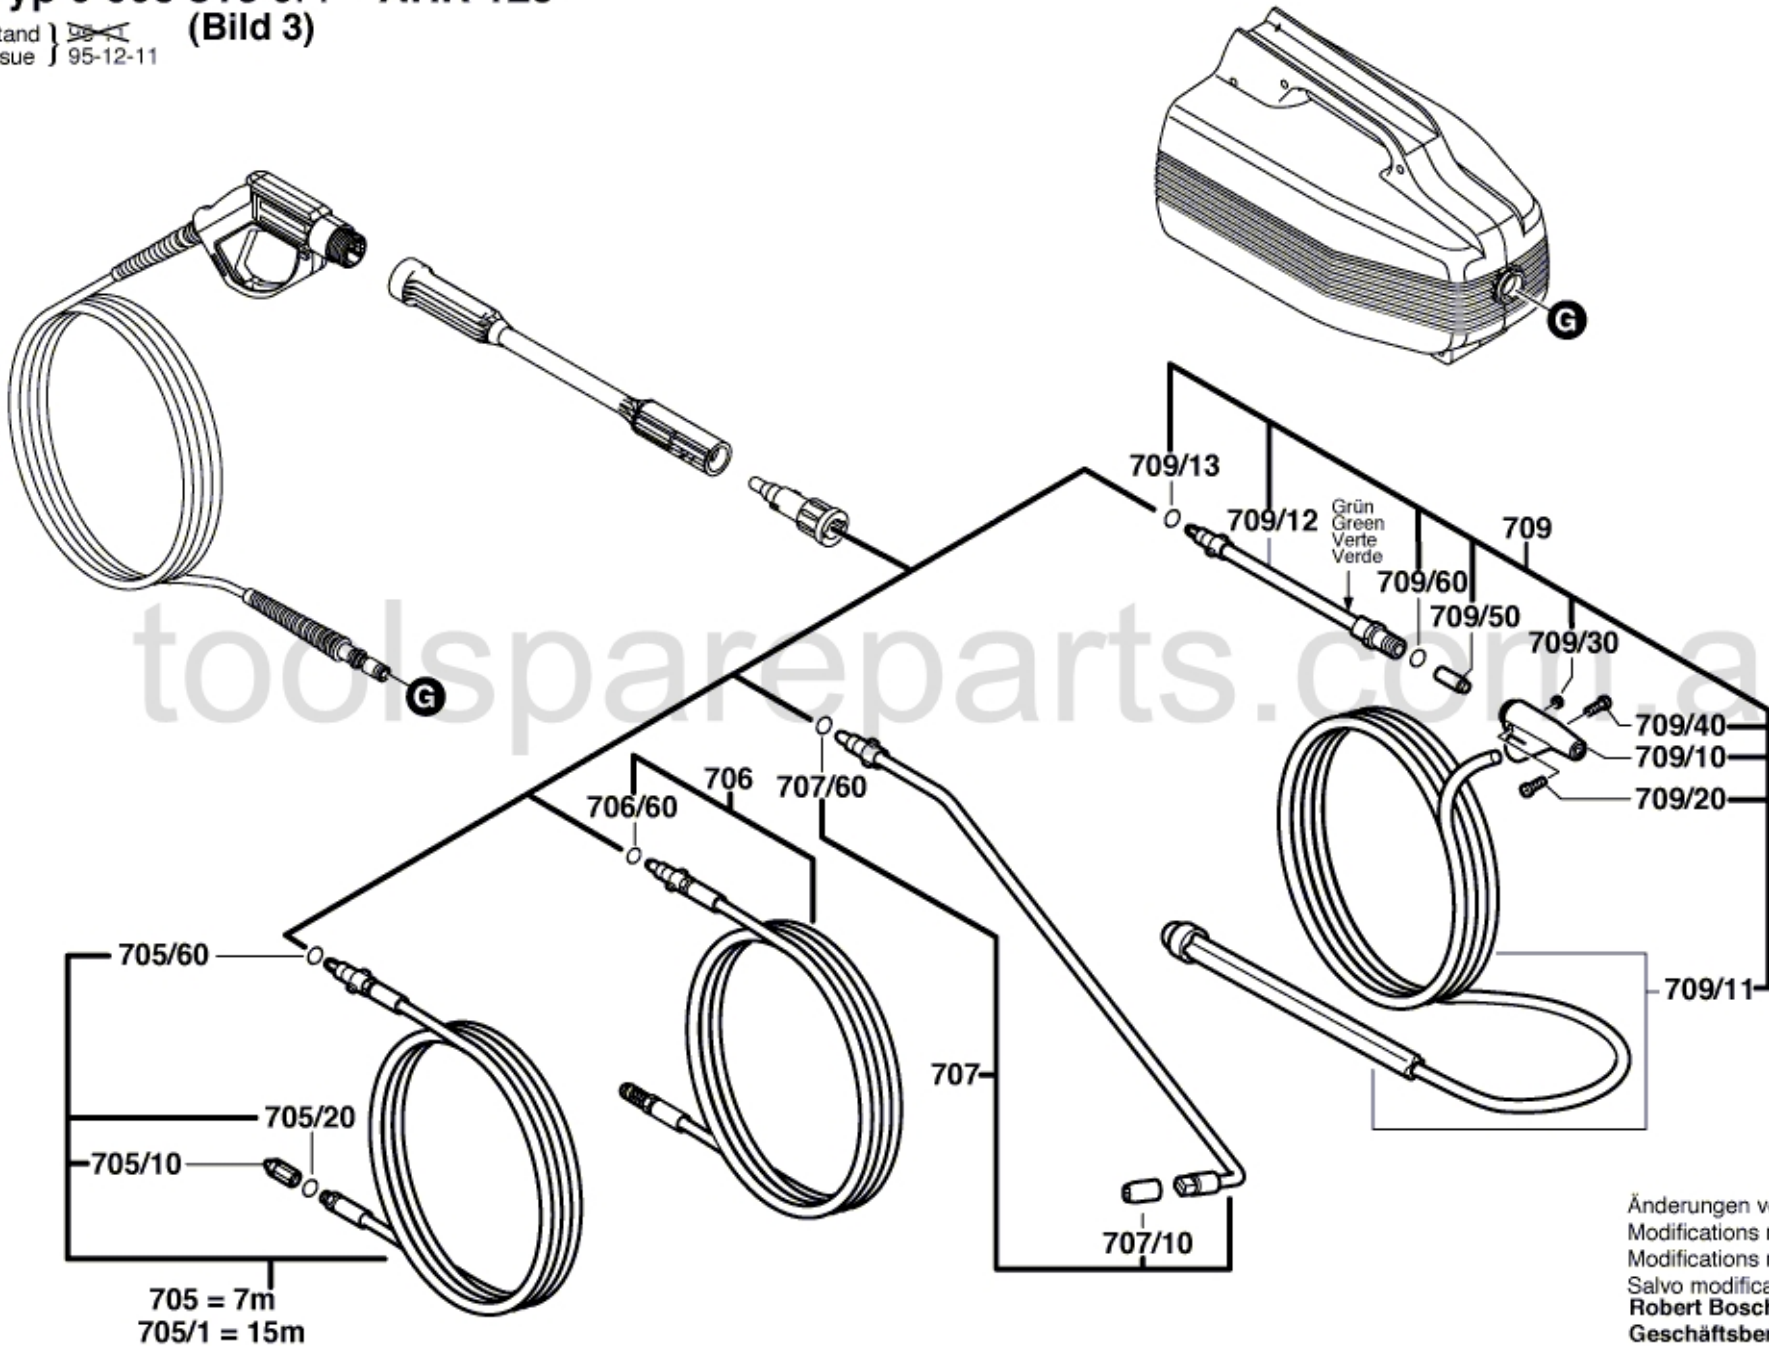

Typ 0 600 816 0... = AHR 120

Stand } ~~1~~
Issue } 95-12-11

(Bild 3)

Änderungen vorbehalten
Modifications reserved
Modifications reservees
Salvo modificaciones
Robert Bosch GmbH
Geschäftsbereich Elektrowerkzeuge
70745 Leinfelden-Echterdingen